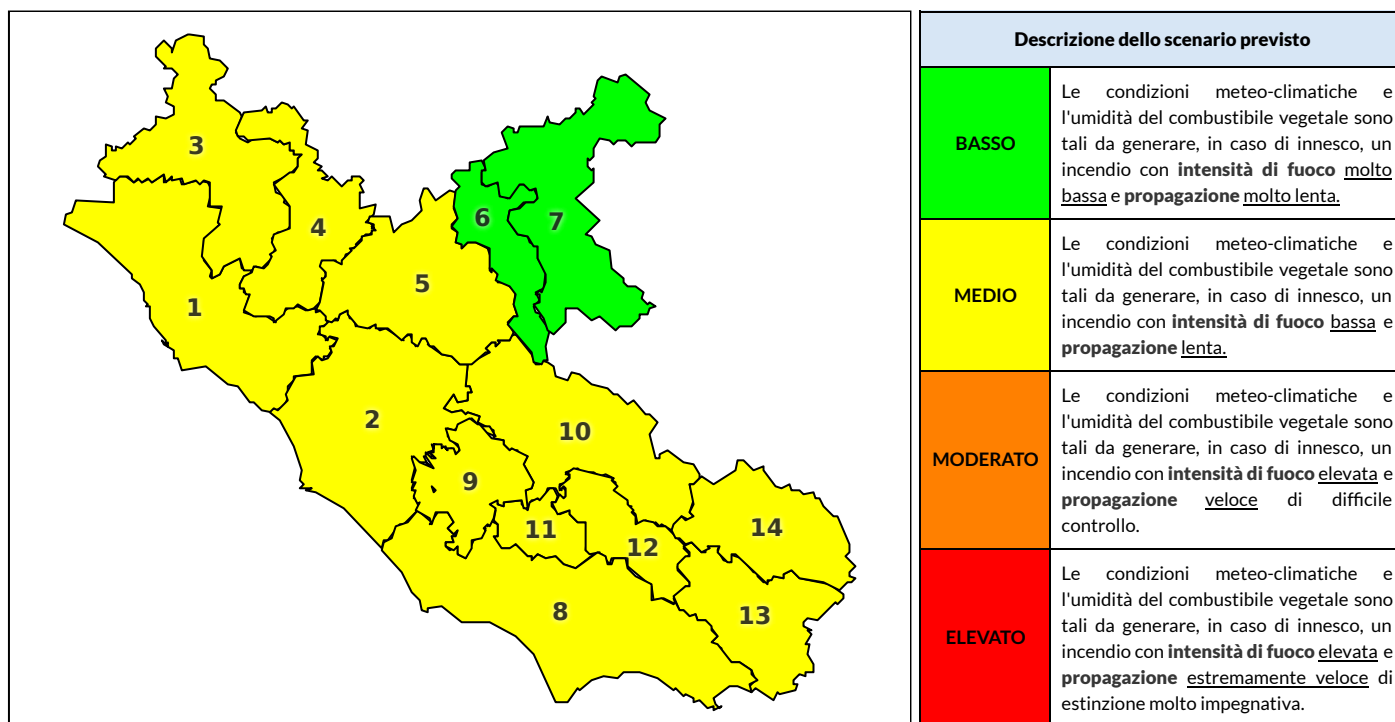

REGIONE LAZIO - AGENZIA REGIONALE DI PROTEZIONE CIVILE

CENTRO FUNZIONALE REGIONALE

SALA OPERATIVA REGIONALE

N.verde 800.276570 | centrofunzionale@regione.lazio.it

N.verde 803.555 | sor@regione.lazio.it

BOLLETTINO DI PERICOLOSITA' DA INCENDI BOSCHIVI

Previsioni per oggi 11-7-2020

Livello di pericolosità da incendio boschivo per Zona di Allerta AIB

Bollettino emesso nel periodo della campagna AIB Lazio sulla base del modello previsionale RISICOLazio, sviluppato in collaborazione con Fondazione CIMA, che fornisce un supporto per la valutazione della Pericolosità da incendio boschivo aggregata sulle Zone di Allerta AIB, approvate come parte integrante del Piano AIB Lazio 2020-2022 con DGR n° 270 del 15/05/2020. Il dettaglio della distribuzione dei Comuni nelle Zone AIB è consultabile al link <https://tinyurl.com/ZoneAIB>. Le Norme Comportamentali per la popolazione sono consultabili al link <https://tinyurl.com/NormeComportamentali>.

Zona AIB	1	2	3	4	5	6	7	8	9	10	11	12	13	14
Livello Pericolosità	MEDIO	MEDIO	MEDIO	MEDIO	MEDIO	BASSO	BASSO	MEDIO	MEDIO	MEDIO	MEDIO	MEDIO	MEDIO	MEDIO

NOTE

Empty box for notes.