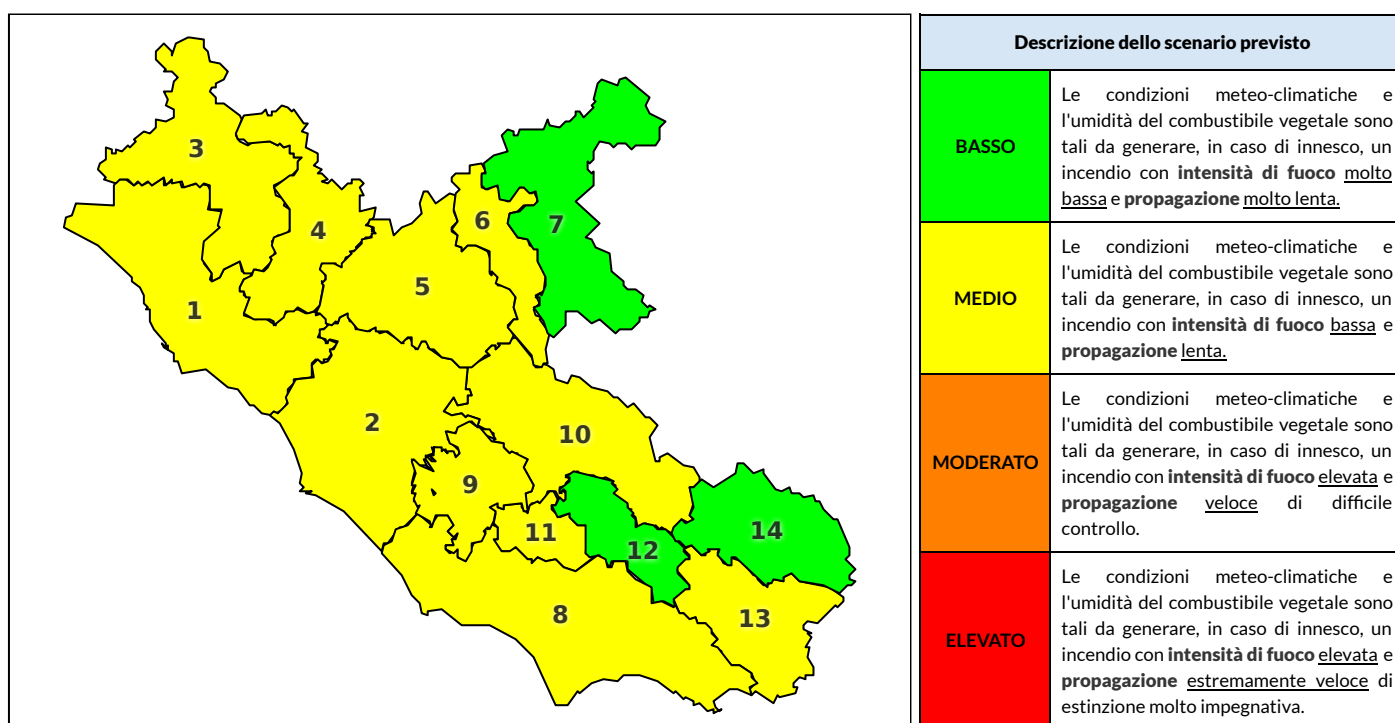

REGIONE LAZIO - AGENZIA REGIONALE DI PROTEZIONE CIVILE

CENTRO FUNZIONALE REGIONALE

N.verde 800.276570 | centrofunzionale@regione.lazio.it

SALA OPERATIVA REGIONALE

N.verde 803.555 | sor@regione.lazio.it

BOLLETTINO DI PERICOLOSITA' DA INCENDI BOSCHIVI

Previsioni per domani 12-7-2020

Livello di pericolosità da incendio boschivo per Zona di Allerta AIB

Bollettino emesso nel periodo della campagna AIB Lazio sulla base del modello previsionale RISICOLazio, sviluppato in collaborazione con Fondazione CIMA, che fornisce un supporto per la valutazione della Pericolosità da incendio boschivo aggregata sulle Zone di Allerta AIB, approvate come parte integrante del Piano AIB Lazio 2020-2022 con DGR n° 270 del 15/05/2020. Il dettaglio della distribuzione dei Comuni nelle Zone AIB è consultabile al link <https://tinyurl.com/ZoneAIB>. Le Norme Comportamentali per la popolazione sono consultabili al link <https://tinyurl.com/NormeComportamentali>.

Zona AIB	1	2	3	4	5	6	7	8	9	10	11	12	13	14
Livello Pericolosità	MEDIO	MEDIO	MEDIO	MEDIO	MEDIO	MEDIO	BASSO	MEDIO	MEDIO	MEDIO	MEDIO	BASSO	MEDIO	BASSO